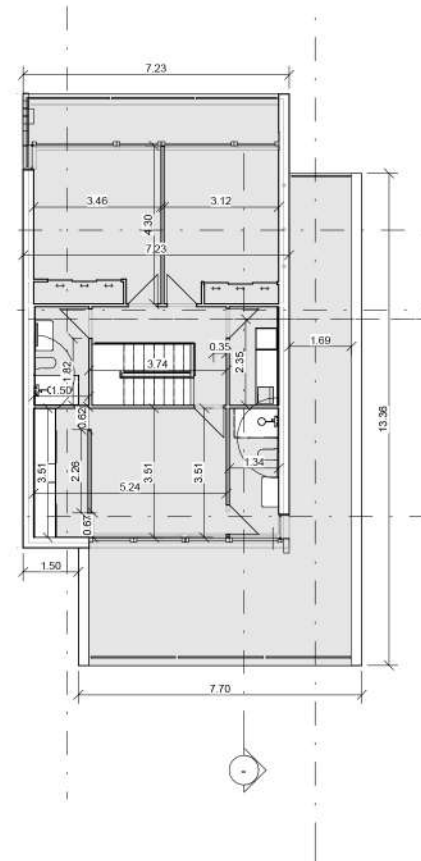

Caja vacía
Jorge Oteiza

Su diseño flexible y pragmático permite personalizar hasta el infinito el diseño final, ajustándose a distintas configuraciones en planta, según sus necesidades funcionales de planta cuadrada, el L , en una o dos plantas, pudiéndose ajustar a cualquier parcela o normativa municipal.

Configuración en forma de L.

Configuración tipo para vivienda en L

La vivienda se compone de Salón comedor y cocina abierta con isla, un baño completo y estudio en planta baja.

En planta primera se distribuyen 2 habitaciones con terraza, baño completo y zona de lavandería, con una habitación en suite, con vestidor, terraza y baño completo.

planta primera

Configuración 2 plantas, un volúmen

Un único volúmen en dos plantas resuelve un programa funcional compuesto de 4 habitaciones, todas con terraza, vestidor, 3 baños completos, centro de lavado y salón comedor- cocina. Una configuración que permite la creación de espacios interesantes generando un volumen con personalidad y mucha fluidez espacial.