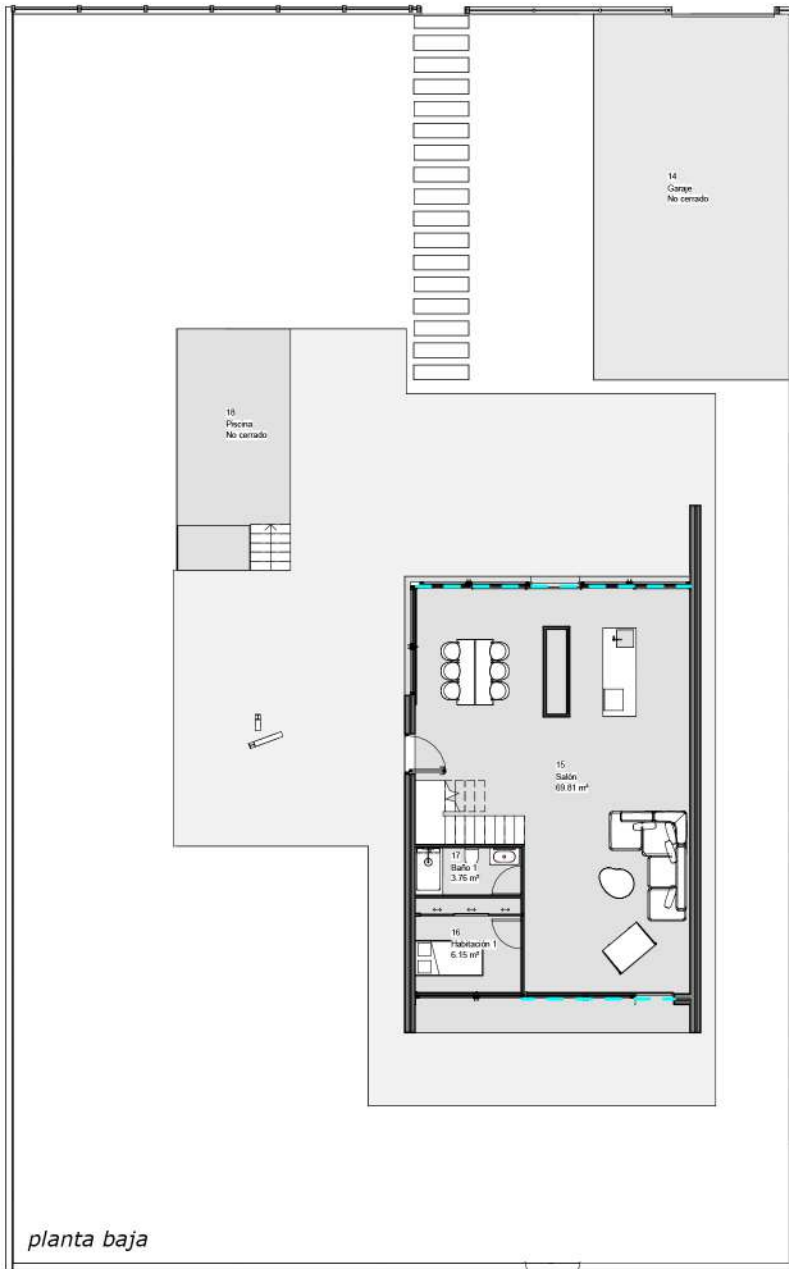

TONDA

Colección **Fabiola**

De líneas rectas, resultado del vaciado de volúmenes prismáticos y sencillo que configuran espacios de luz cálida, sombra y refugio del sol mediterráneo. Espacios para habitar y vivir.

Caja vacía
Jorge Oteiza

Su diseño flexible y pragmático permite personalizar hasta el infinito el diseño final, ajustándose a distintas configuraciones en planta, según sus necesidades funcionales de planta cuadrada, el L , en una o dos plantas, pudiéndose ajustar a cualquier parcela o normativa municipal.

Configuración en forma de L.

Configuración tipo para vivienda en L

La vivienda se compone de Salón comedor y cocina abierta con isla, un baño completo y estudio en planta baja.

En planta primera se distribuyen 2 habitaciones con terraza, baño completo y zona de lavandería, con una habitación en suite, con vestidor, terraza y baño completo.

planta primera

Configuración 2 plantas, un volúmen

Un único volúmen en dos plantas resuelve un programa funcional compuesto de 4 habitaciones, todas con terraza, vestidor, 3 baños completos, centro de lavado y salón comedor- cocina. Una configuración que permite la creación de espacios interesantes generando un volumen con personalidad y mucha fluidez espacial.