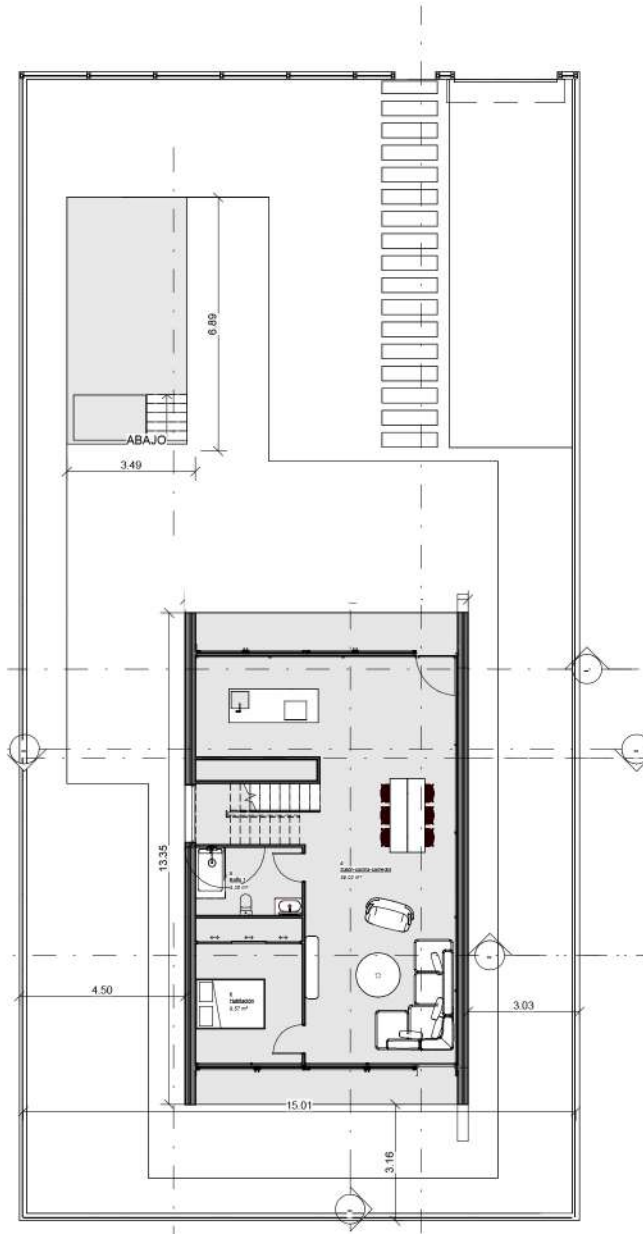

TONDA

Colección **Fabiola**

De líneas rectas, resultado del vaciado de volúmenes prismáticos y sencillo que configuran espacios de luz cálida, sombra y refugio del sol mediterráneo. Espacios para habitar y vivir.

Caja vacía
Jorge Oteiza

Su diseño flexible y pragmático permite personalizar hasta el infinito el diseño final, ajustándose a distintas configuraciones en planta, según sus necesidades funcionales de planta cuadrada, el L , en una o dos plantas, pudiéndose ajustar a cualquier parcela o normativa municipal.

Configuración en forma de L.

Configuración tipo para vivienda en L

La vivienda se compone de Salón comedor y cocina abierta con isla, un baño completo y estudio en planta baja.

En planta primera se distribuyen 2 habitaciones con terraza, baño completo y zona de lavandería, con una habitación en suite, con vestidor, terraza y baño completo.

planta primera

Configuración 2 plantas, un volúmen

Un único volúmen en dos plantas resuelve un programa funcional compuesto de 4 habitaciones, todas con terraza, vestidor, 3 baños completos, centro de lavado y salón comedor- cocina. Una configuración que permite la creación de espacios interesantes generando un volumen con personalidad y mucha fluidez espacial.