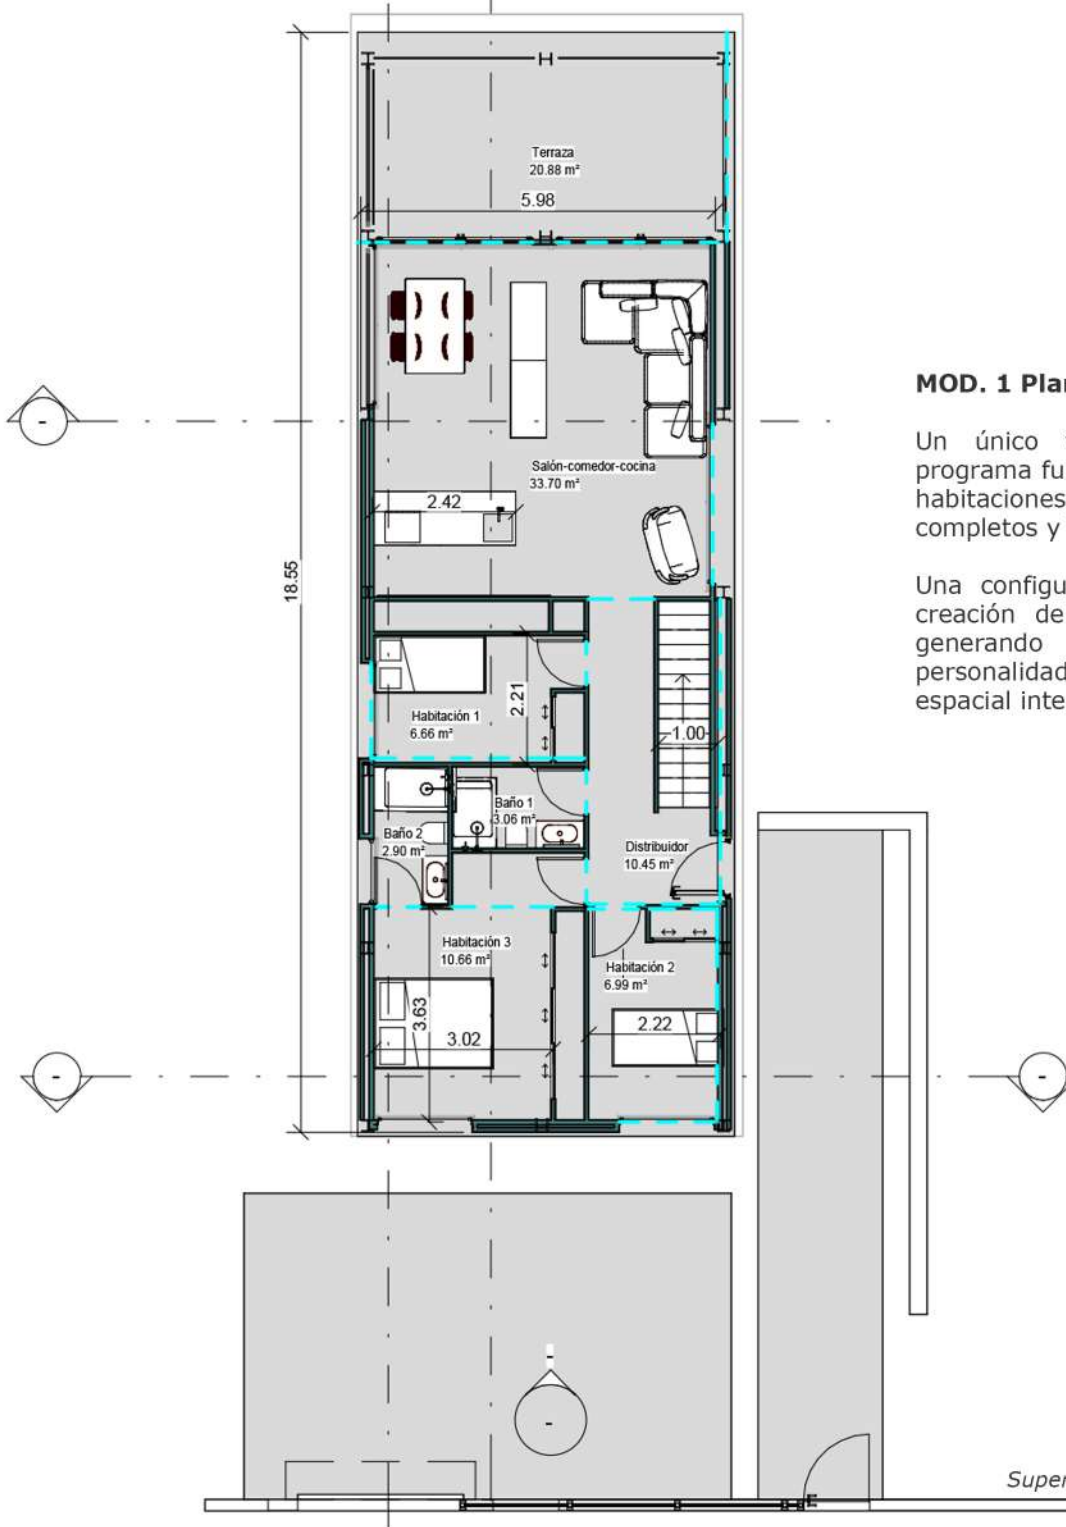

Configuración en forma de T, 2 plantas

planta baja

Superficies de modelo propuesto:
 Planta baja: 93m²
 Planta primera: 107m²
 TOTAL : 200m² construidos.

planta primera

Configuración colección Vicent tipo para vivienda en T.

La vivienda se compone de Salón comedor y cocina abierta con isla, un baño completo y estudio en planta baja.

En planta primera se distribuyen 3 habitaciones con terraza, zona de lavandería, baño completo y zona de lavandería, con una habitación en suite, con vestidor, terraza y baño completo.

Configuración adaptada a ladera.

MOD. 1 Planta colección Vicent

Un único volúmen resuelve un programa funcional compuesto de 3 habitaciones, vestidor, 2 baños completos y salón comedor- cocina.

Una configuración que permite la creación de espacios interesantes generando un volumen con personalidad y mucha fluidez espacial interior-exterior.

Superficie total: 115m²

Interiores minimalistas, sencillos, de líneas limpias y elegantes.

TONDA

ventas@Tonda.es
c/ Sirocco 42. Pol. ind. Los vientos
Náquera