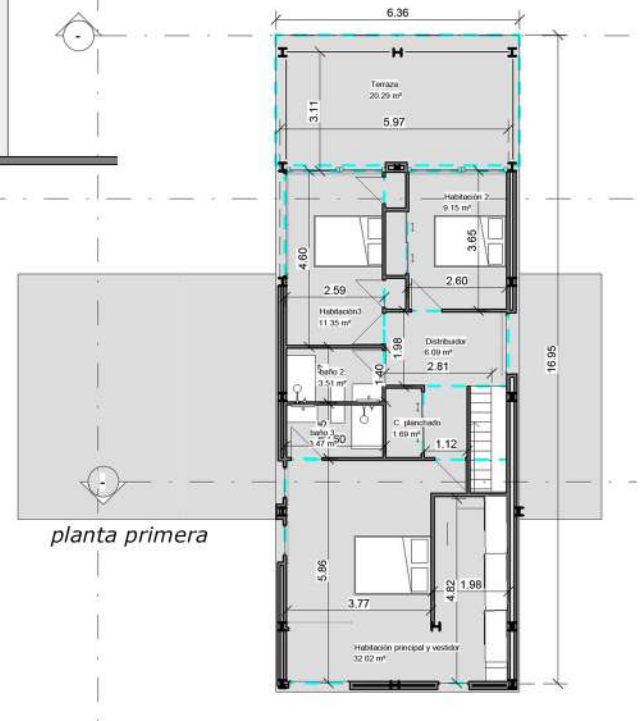

Configuración en forma de T, 2 plantas

planta baja

Superficies de modelo propuesto:
 Planta baja: 93m²
 Planta primera: 107m²
 TOTAL : 200m² construidos.

planta primera

Configuración colección Vicent tipo para vivienda en T.

La vivienda se compone de Salón comedor y cocina abierta con isla, un baño completo y estudio en planta baja.

En planta primera se distribuyen 3 habitaciones con terraza, zona de lavandería, baño completo y zona de lavandería, con una habitación en suite, con vestidor, terraza y baño completo.

Configuración adaptada a ladera.

MOD. 1 Planta colección Vicent

Un único volúmen resuelve un programa funcional compuesto de 3 habitaciones, vestidor, 2 baños completos y salón comedor- cocina.

Una configuración que permite la creación de espacios interesantes generando un volumen con personalidad y mucha fluidez espacial interior-exterior.

Superficie total: 115m²

Interiores minimalistas, sencillos, de líneas limpias y elegantes.

TONDA

ventas@Tonda.es
c/ Sirocco 42. Pol. ind. Los vientos
Náquera