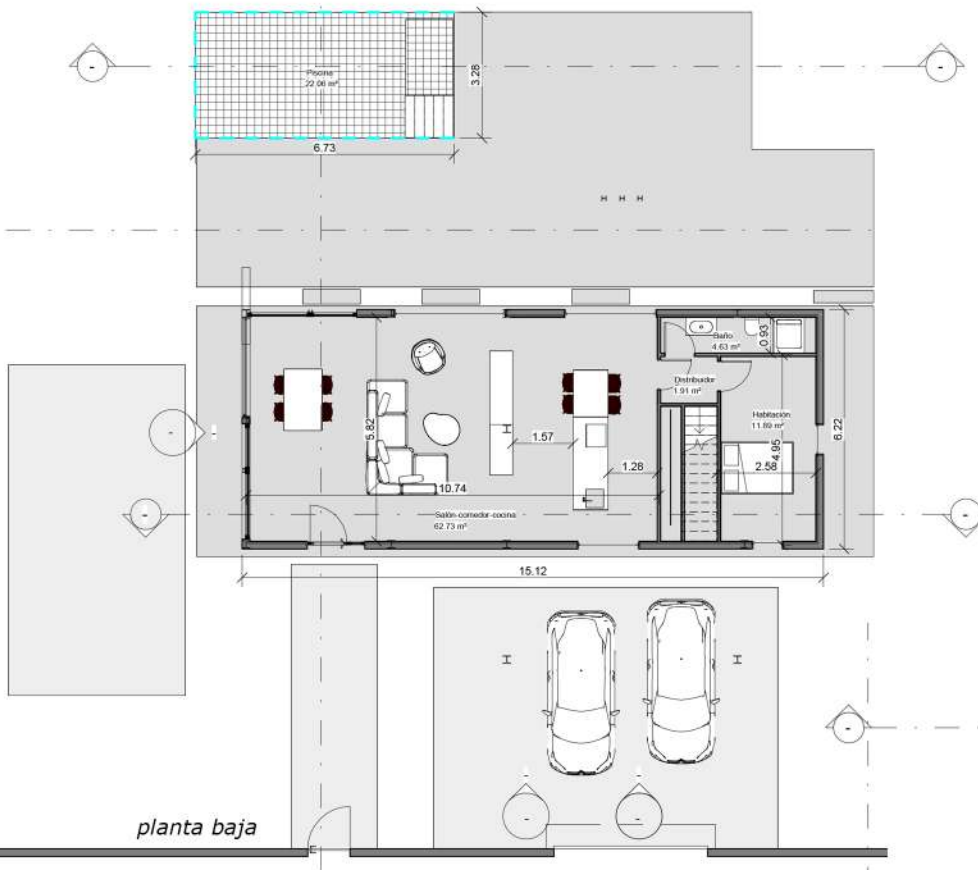

Configuración en forma de T, 2 plantas

planta baja

Superficies de modelo propuesto:
 Planta baja: 93m²
 Planta primera: 107m²
 TOTAL : 200m² construidos.

planta primera

Configuración colección Vicent tipo para vivienda en T.

La vivienda se compone de Salón comedor y cocina abierta con isla, un baño completo y estudio en planta baja.

En planta primera se distribuyen 3 habitaciones con terraza, zona de lavandería, baño completo y zona de lavandería, con una habitación en suite, con vestidor, terraza y baño completo.

Configuración adaptada a ladera.

MOD. 1 Planta colección Vicent

Un único volúmen resuelve un programa funcional compuesto de 3 habitaciones, vestidor, 2 baños completos y salón comedor- cocina.

Una configuración que permite la creación de espacios interesantes generando un volumen con personalidad y mucha fluidez espacial interior-exterior.

Superficie total: 115m²

Interiores minimalistas, sencillos, de líneas limpias y elegantes.

TONDA

ventas@Tonda.es
c/ Sirocco 42. Pol. ind. Los vientos
Náquera