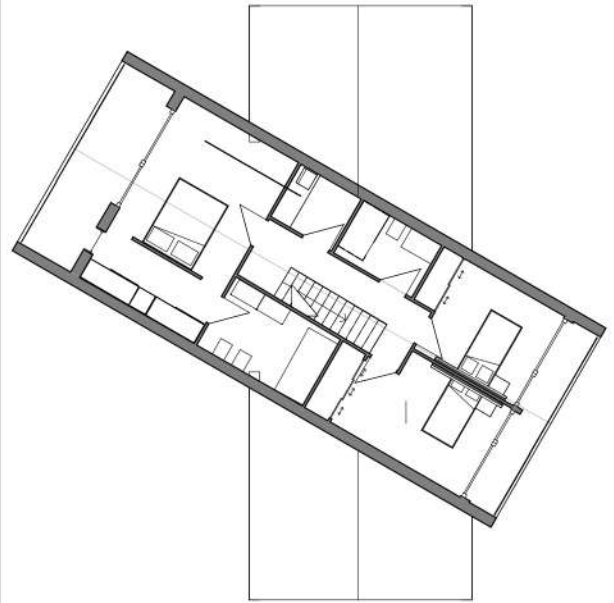

ripollés.
Escultura en mármol

Su diseño permite gran versatilidad adaptándose a cualquier requisito funcional permitiendo distintas configuraciones en planta, según sus necesidades funcionales de planta cuadrada, el L , en una o dos plantas, pudiendo encajar en distintas parcelas o normativas municipales.

Presentamos dos variaciones sobre la misma colección, composición en dos plantas en L, y composición en una planta longitudinal. Tómese como una muestra de las múltiples opciones de configuración que se pueden alcanzar con esta colección.

Configuración en forma de L.

planta baja

Configuración tipo para vivienda en L

La vivienda se compone de Salón comedor y cocina abierta con isla, un baño completo y estudio en planta baja.

En planta primera se distribuyen 2 habitaciones con terraza, baño completo y zona de lavandería, con una habitación en suite, con vestidor, terraza y baño completo.

planta primera

Molelo en una única planta.

Dos volúmenes paralelos en una única planta resuelve un programa funcional compuesto de 3 habitaciones, una de ellas en suite, 2 baños completos y salón comedor-cocina. Una configuración que permite la máxima funcionalidad con una volumetria singular.