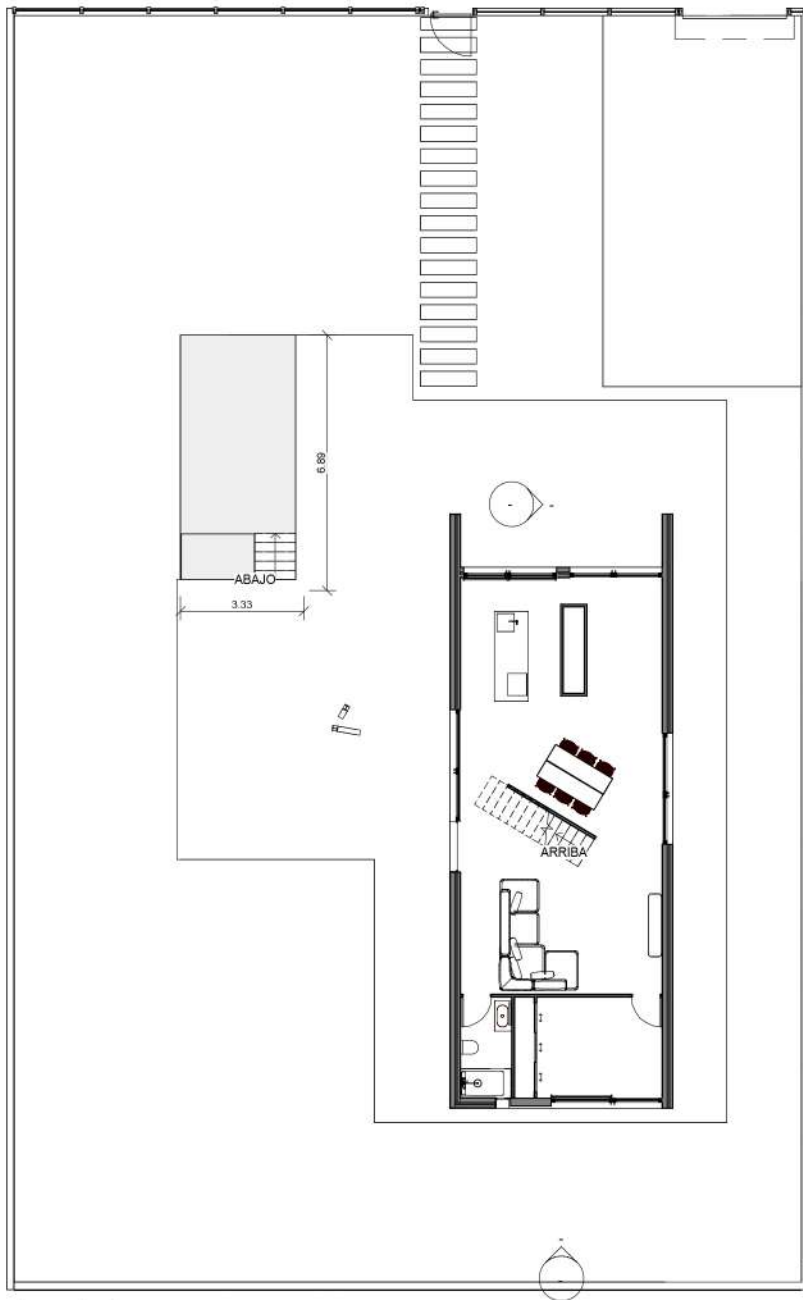

ripollés.
Escultura en mármol

Su diseño permite gran versatilidad adaptándose a cualquier requisito funcional permitiendo distintas configuraciones en planta, según sus necesidades funcionales de planta cuadrada, el L , en una o dos plantas, pudiendo encajar en distintas parcelas o normativas municipales.

Presentamos dos variaciones sobre la misma colección, composición en dos plantas en L, y composición en una planta longitudinal. Tómese como una muestra de las múltiples opciones de configuración que se pueden alcanzar con esta colección.

Configuración en forma de L.

planta baja

Configuración tipo para vivienda en L

La vivienda se compone de Salón comedor y cocina abierta con isla, un baño completo y estudio en planta baja.

En planta primera se distribuyen 2 habitaciones con terraza, baño completo y zona de lavandería, con una habitación en suite, con vestidor, terraza y baño completo.

planta primera

Molelo en una única planta.

Dos volúmenes paralelos en una única planta resuelve un programa funcional compuesto de 3 habitaciones, una de ellas en suite, 2 baños completos y salón comedor-cocina. Una configuración que permite la máxima funcionalidad con una volumetria singular.